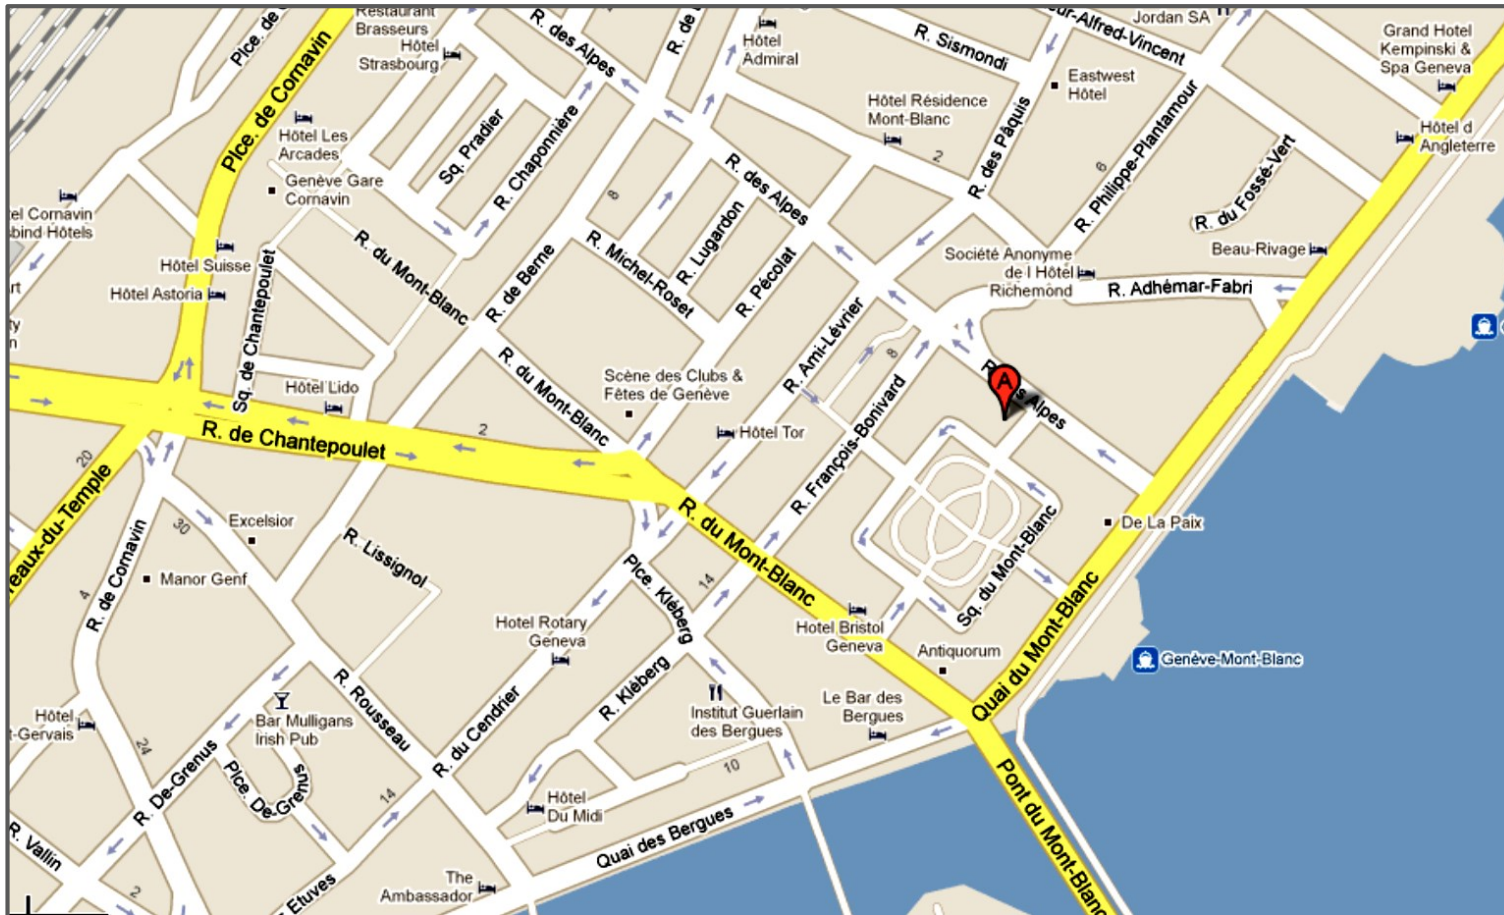

CROCE & Associés SA

Avocats • Avvocati • Attorneys-at-law

Coordonnées de l'étude :

CROCE & Associés SA
7, rue des Alpes
CH-1201 Genève

Tél. +41 (0)22 906 85 00
Fax : +41 (0)22 906 85 01

info@croce-associes.ch
www.croce-associes.ch

Transports publics

Autobus

Arrêt : Alpes

1 25

Arrêt : Mont-Blanc

6 8 9 25

Trams

Arrêt : Gare Cornavin

14 15 18

Mouettes

Arrêt : Pâquis

M1 ■■■ M2 ■■■ M3 ■■■

Localisation

Située au centre de Genève sur la rive droite du lac Léman et à proximité des principaux hôtels de la ville, l'étude se trouve à cinq minutes de la gare Cornavin et à quelques vingt minutes de l'aéroport. Le Palais de Justice peut également être rejoint à pied en quelques minutes.

Parkings

Le parking public des Alpes (rue Thalberg 12) est situé à 5 minutes de la société.

Il est également possible de se parquer (places payantes) dans le square du Mont-Blanc ou directement à la rue des Alpes mais la durée de stationnement est limitée à 90 minutes.